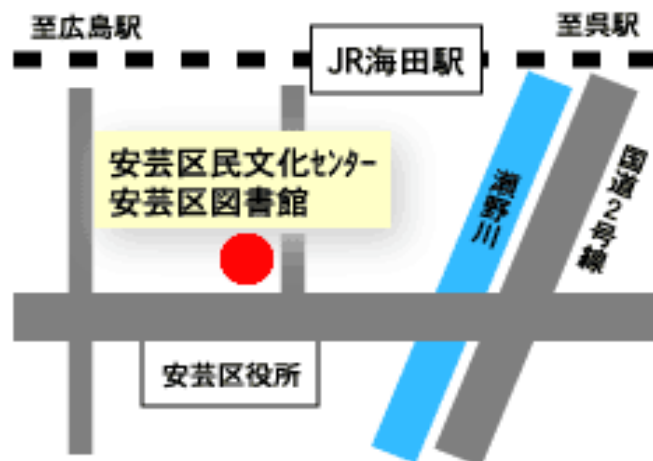

会場 MAP

1. 広島市安芸区民文化センター

広島市安芸区船越南 3-2-16 (TEL082-824-1330)

- ・ J R 山陽本線&呉線
「海田市駅」下車南口から徒歩 5 分
- ・ 広電バス 熊野方面行き
芸陽バス 海田・西条・阿戸方面行き
「船越町安芸区役所前」徒歩 1 分

2. 広島市西区民文化センター

広島市西区横川町 6-1 (TEL082-234-1960)

- ・ J R 山陽本線
「横川駅」下車徒歩 3 分
- ・ 市内電車 「横川電停・横川 1 丁目電停」徒歩 5 分
- ・ 市内バス 「横川新町バス停・横川 1 丁目バス停」
徒歩 5 分